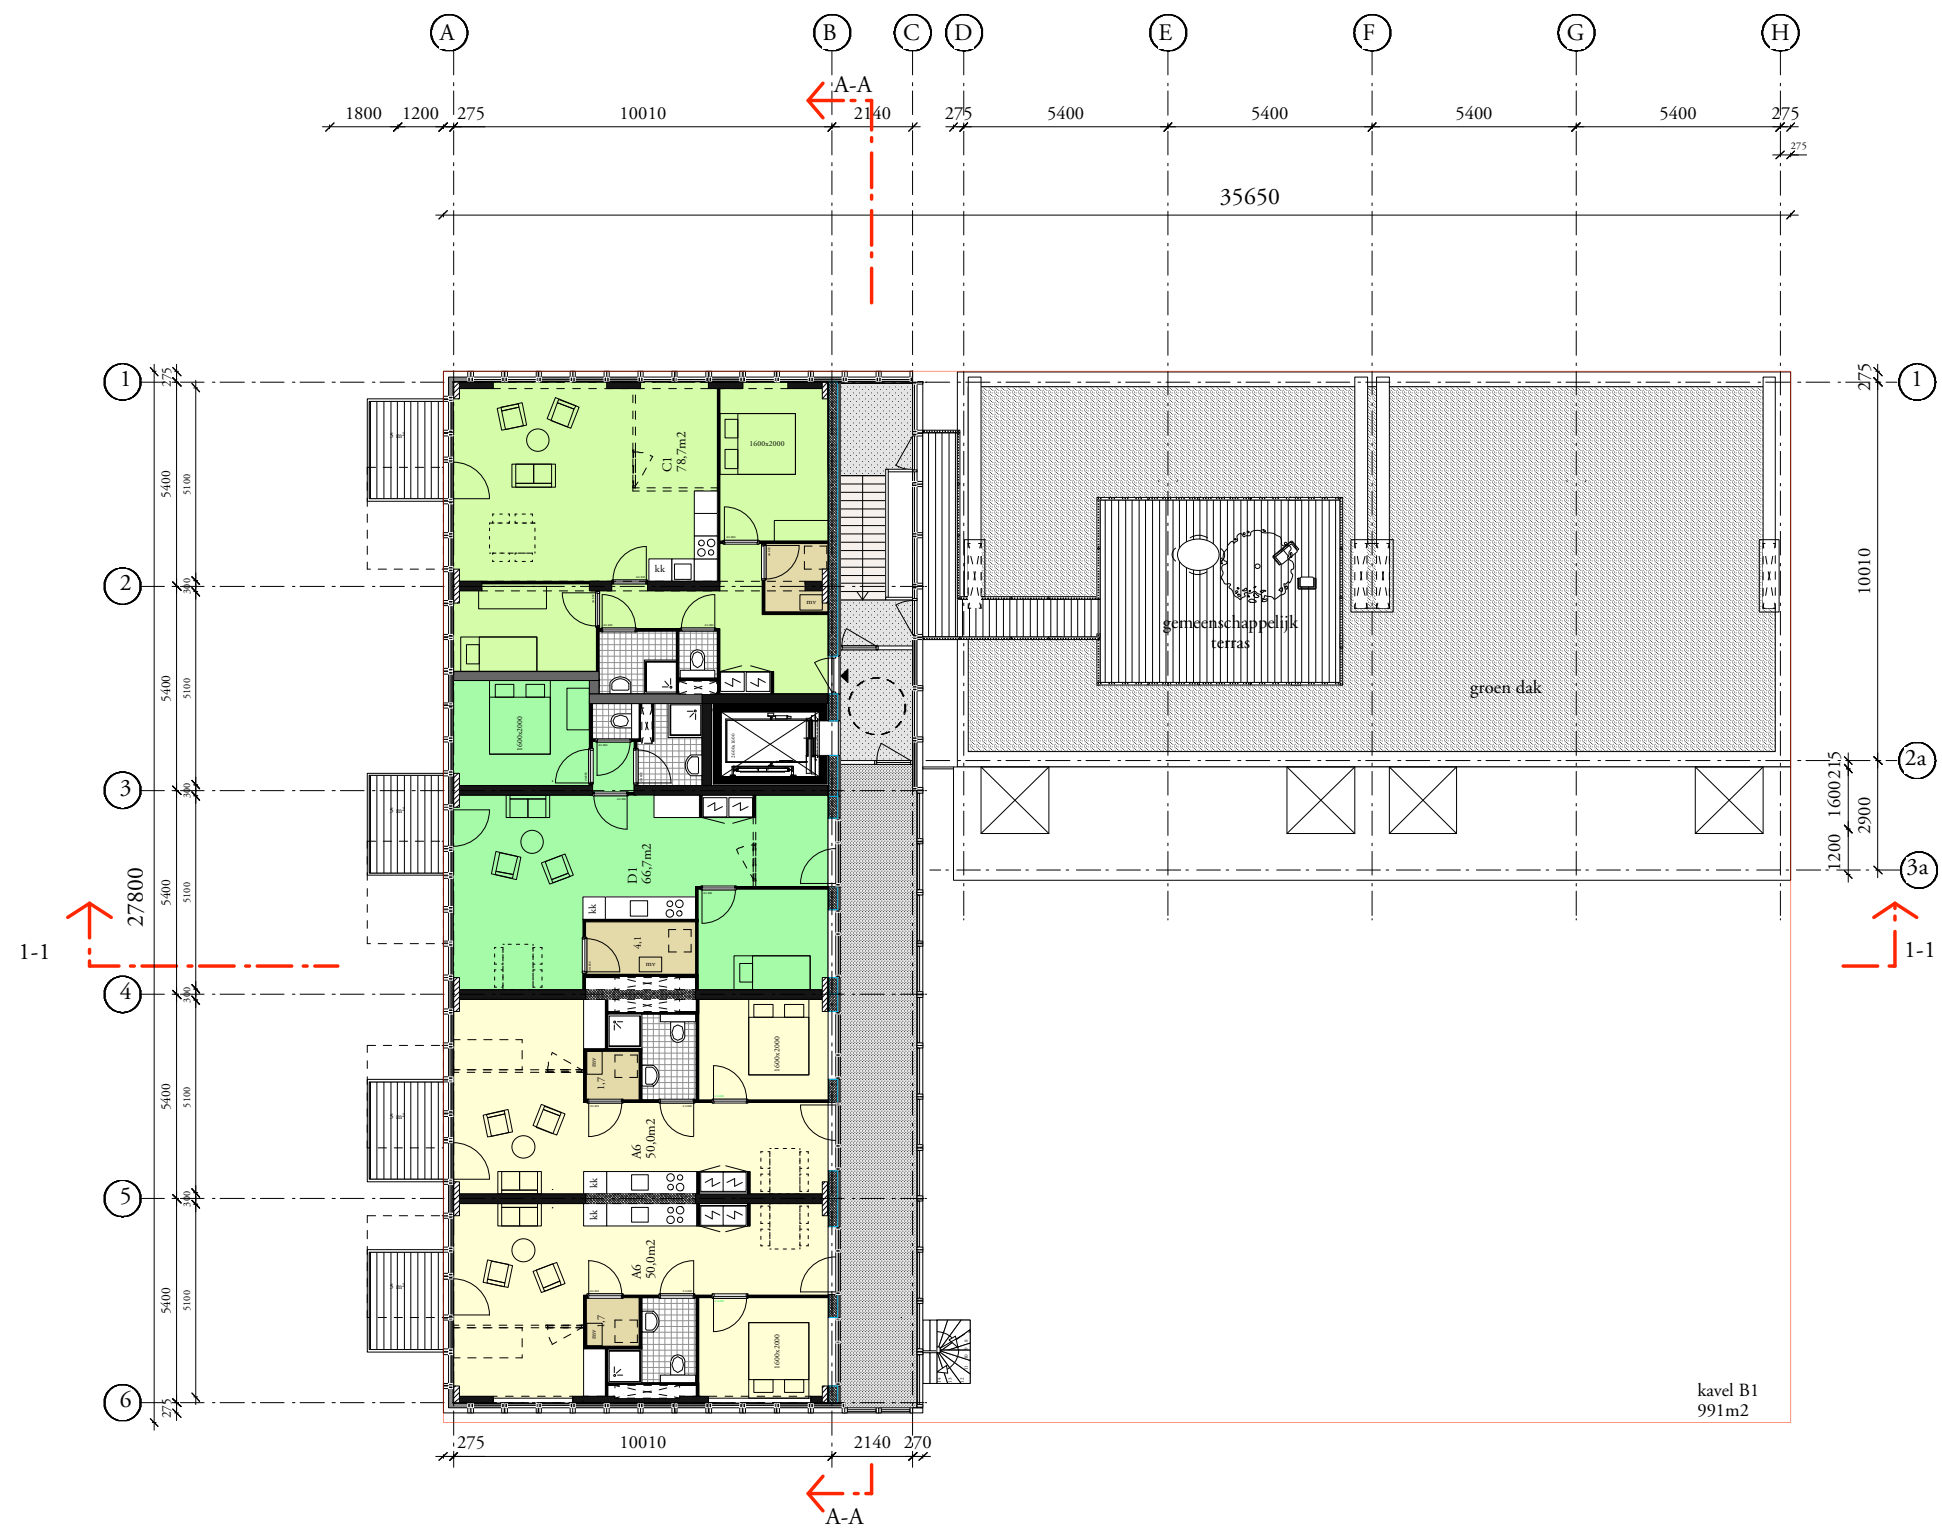

Studioninedots

plattegronden Begane grond

project : Buiksloterham A3
 fase/status :
 formaat/schaal : B1 / 1:200
 datum : 07.04.2015

Studioninedots

plattegronden
1e-3e verdieping
 project : Buiksloterham A3
 fase/status :
 formaat/schaal : B1 / 1:200
 datum : 07.04.2015

Studioninedots

**plattegronden
4e verdieping**

project :
fase/status :
formaat/schaal : B1 / 1:200
datum : 07.04.2015

Studioninedots

plattegronden
5e verdieping

project : Buiksloterham A3

fase/status :

formaat/schaal : B1 / 1:200

datum : 07.04.2015

Studioninedots

plattegronden 6e verdieping

project :
fase/status :
formaat/schaal : B1 / 1:200
datum : 07.04.2015

Studionedots

plattegronden Dak

project : Buiksloterham A3
 fase/status :
 formaat/schaal : B1 / 1:200
 datum : 07.04.2015