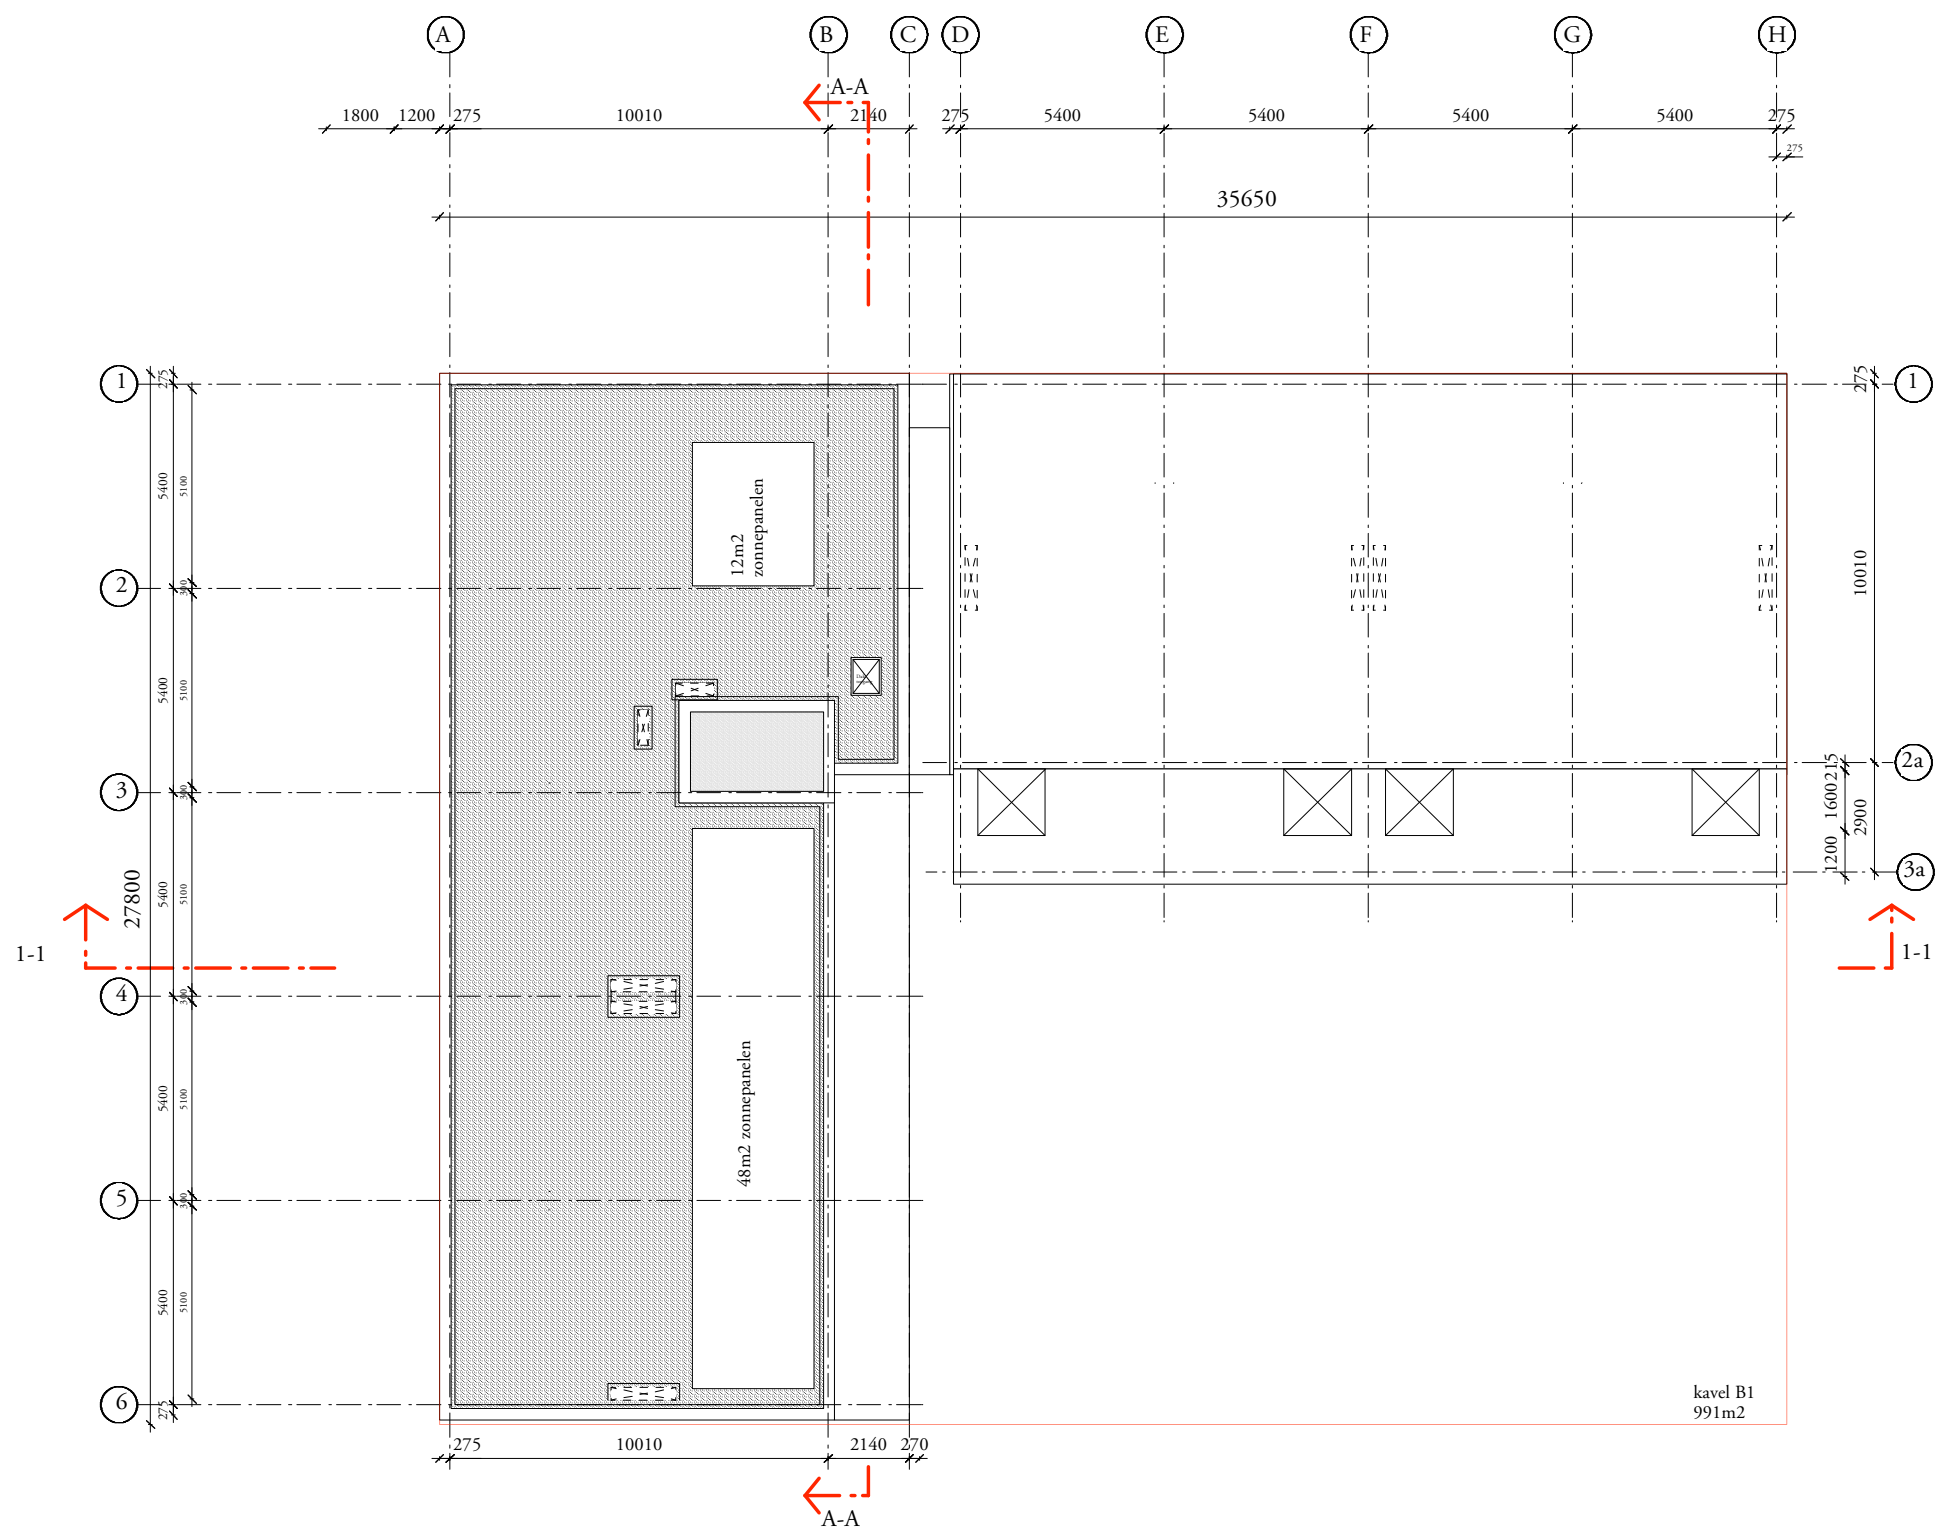

Studioninedots

plattegronden Begane grond

project : Buiksloterham A3
 fase/status :
 formaat/schaal : B1 / 1:200
 datum : 07.04.2015

Studioninedots

plattegronden
1e-3e verdieping
 project : Buiksloterham A3
 fase/status :
 formaat/schaal : B1 / 1:200
 datum : 07.04.2015

Studioninedots

**plattegronden
4e verdieping**

project :
fase/status :
formaat/schaal : B1 / 1:200
datum : 07.04.2015

Studioninedots

plattegronden
5e verdieping

project : Buiksloterham A3

fase/status :

formaat/schaal : B1 / 1:200

datum : 07.04.2015

Studioninedots

plattegronden 6e verdieping

project :
fase/status :
formaat/schaal : B1 / 1:200
datum : 07.04.2015

Studionedots

plattegronden Dak

project : Buiksloterham A3
 fase/status :
 formaat/schaal : B1 / 1:200
 datum : 07.04.2015